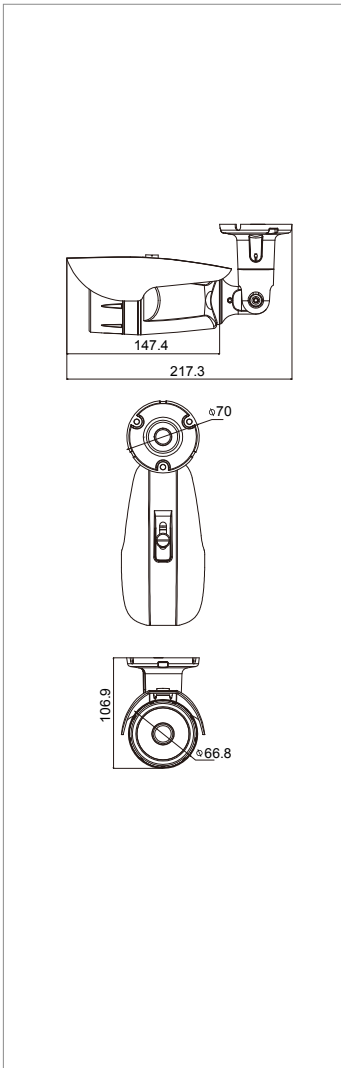

四合一攝影機

1080P Camera HS-4IN1-T003AA

T003-鐵灰色

T003-白色

Dimension Unit : mm

特點

- CoC (UTC) 同軸控制OSD選單
- 固定鏡頭: 3.6mm/6mm (選配)

1. 高畫質影像HD 1080P
2. 高畫質影像傳送 - 畫面不壓縮，影像不延遲
3. 長傳輸距離
4. 與原本類比系統架構相同，電纜線(同軸/雙絞)不需更換

規格

產品型號	HS-4IN1-T003AA
攝像元件	1/2.9" CMOS : 2.0 Mega
方案組合	2441H + SONY 323
解析度	1920(H) x 1080(V)
影像輸出	AHD / CVBS / TVI / CVI
最低照度	0.01 lux
紅外線距離	20M
電子快門	Auto 1/60 (1/50) ~ 1/50,000 sec
鏡頭	固定鏡頭: 3.6 mm / 6mm (選配)
訊號雜訊比	More than 60 dB
攝影機控制	CoC 同軸控制
電源	DC12V ± 10% / 1A
尺寸	66.8(W) x 106.9(H) x 217.3(D) mm
工作溫度	-10°C ~ 50°C (14 °F ~ 122 °F)
儲存溫度	-20°C ~ 70°C (-4 °F ~ 158 °F)
防水等級	IP67