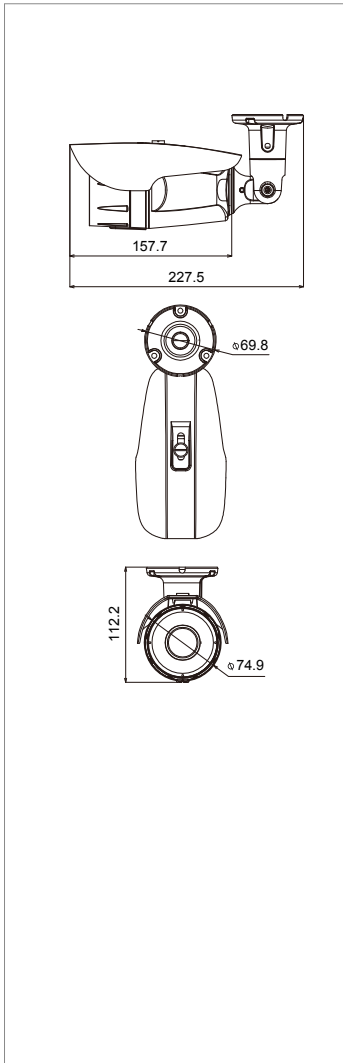

四合一攝影機

1080P 高畫質攝影機 HS-4IN1-T004AA

T004-鐵灰色

T004-白色

Dimension Unit : mm

特點

- 變焦鏡頭: 2.8 ~12mm
- CoC (UTC) 同軸控制OSD選單

1. 高畫質影像HD 1080P
2. 高畫質影像傳送 - 畫面不壓縮，影像不延遲
3. 長傳輸距離
4. 與原本類比系統架構相同，電纜線(同軸/雙絞)不需更換

規格

產品型號	HS-4IN1-T004AA
攝像元件	1/2.8" CMOS : 2.0 Mega
方案組合	2441H + SONY 323
解析度	1920(H) x 1080(V)
影像輸出	AHD / CVBS / TVI / CVI
訊號雜訊比	60 dB以上(AGC OFF)
鏡頭	變焦鏡頭 2.8~12mm
電子快門	Auto 1/60 (1/50) ~ 1/50,000 sec / FLK
最低照度	0.01 lux
紅外線投射距離	30M
攝影機控制	CoC 同軸控制
2DNR	Yes
3DNR	Yes
電源	DC12V ± 10% / 1A
工作溫度	-10°C ~ 50°C (14°F ~ 122°F)
儲存溫度	-20°C ~ 70°C (-4°F ~ 158°F)
尺寸	74.9(W) x 112.2(H) x 227.5(D)mm
防水等級	IP66