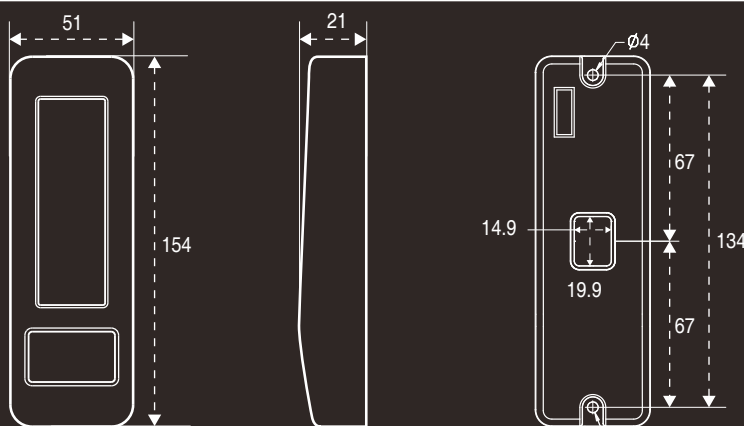

AR-331-H/H-S/K/U

金屬型門禁控制器/讀頭

產品規格 AR-331-H/H-S (H:按鍵型控制器) (H-S:無按鍵控制器)

感應頻率	125kHz	13.56MHz
資料傳輸標準	·EM Standard	·ISO14443A
	·Indala Prox 客製化	·ISO15693 客製化 ·ISO7816 ·FeliCa™ ·NFC
感應距離	3-7 cm	1-3 cm
消耗功率	<3W	
通訊介面	RS-485	
傳輸速率	9600 bps(N,8,1)	
工作電壓	9-24VDC	
DI輸入(點)	1個開門按鈕/1個門位偵測	
使用環境	-20 °C to +65 °C	
電鎖繼電器時間	ON/OFF, 0.1-600 Sec.	
警報動作時間	連動輸出, 1-600 Sec.	
使用人數	M4/M8	3,000(單機/連線模式)
	M6	65,000(單機模式)
進出記錄	1,500(限M4/M8)	
外接門禁讀頭	一組WG端口	
一進一出管制	Yes(限M4/M8)	
樓層管制	樓層32層,使用者3,000人	
萬年曆	Yes(限連線模式)	
串列通訊輸出	Yes(選購:321L485)(與警報輸出共點)	

狀態顯示	2組LED+1組蜂鳴器
按鍵材質	觸碰式背光面板
時段管制	11組/63組(需接多門連網控制器)
外殼材質	鋅合金
顏色	金屬銀
外型尺寸(mm)	154(L)X51(W)X21(H)
重量(g)	285±10

AR-331-K/U (K:按鍵型WG讀頭/U:WG讀頭)

感應頻率	125kHz	13.56MHz
資料傳輸標準	·EM Standard	·ISO14443A
		客製化 ·ISO15693 ·NFC ·ISO7816
工作電壓	9-24VDC	
感應距離	3-7cm	1-3cm
讀寫功能	Read Only	Read/Write
消耗功率	<1W	
通訊介面	Wiegand,ASYNC,ABA-II(客製化)	
使用環境	-20 °C to +65 °C	
按鍵材質	觸碰式背光面板(331-K)/無(331-U)	
外型尺寸(mm)	154(L)X51(W)X21(H)	
重量(g)	270±10	

產品尺寸 (mm)

門禁考動

體積纖細

防潑水