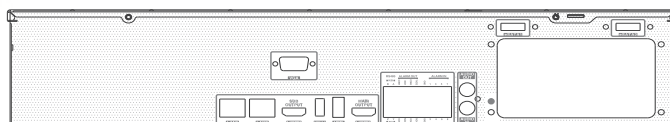

HS-NFA382

NVR 網路型 錄放影機

- IP 攝影機隨插即用不需要任何設定。
- 支援多碼流，可在網路與本機端設定不同的碼流
- 支援手機瀏覽 (iPhone / iPad / Android)
- 雙向語音溝通
- 硬碟資料保留天數設定
- USB 或遠端韌體程式更新
- 支援 16 CH 同步回放 1 / 4 / 8 / 16 CH
- 使用者權限管理
- 多用戶在線同時進行觀看
- 錄影檔案保護鎖定
- 支援 IE 瀏覽器 (Windows)
- 支援 ONVIF / RTSP 連線

RoHS CE FC

WITH CAMERA

* 可掀式背蓋

HS-NFA382

系統	
壓縮模式	H.265 / H.264
操作系統	Embedded Linux
影像	
IP 影像輸入	64 CH
負載頻寬	320 Mbps
錄影解析度	8MP / 5MP / 4MP / 3MP / 1080P / 960P / 720P / 960H / D1 / CIF @25 / 30fps
IP 影像輸出	HDMI × 2 : HDMI 1: 4K / 2K / 1920 × 1080 / 1280 × 1024 HDMI 2: 1920 × 1080 / 1280 × 1024 VGA × 1 : 1920 × 1080 / 1280 × 1024
音訊	
聲音輸入	64 CH
雙向語音	RCA × 1
本地輸出	RCA × 1
錄影	
錄影碼流	雙碼流 / 單碼流
錄影模式	自動錄影 / 手動錄影 / 預約錄影 / 警報錄影
回放	
最大同時回放頻道	16 CH
回放方式	智能 / 時間 & 事件搜尋 / 特定時間搜尋
回放功能	播放 / 暫停 / 正向回放 / 逆向回放 / 數位放大
警報	
警報模式	手動 / 感應 / 位移 / 異常
警報輸入 (IPC)	64 CH
警報輸入 (NVR)	8 CH
警報輸出 (IPC)	64 CH
警報輸出 (NVR)	4 CH
觸發動作	錄影 / 截圖 / 預設點 / e-mail / APP 訊息推送