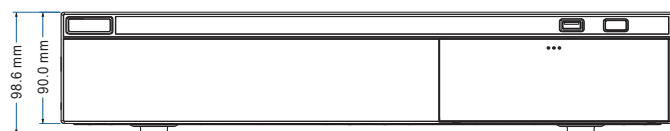

HS-NFA382

NVR 網路型 錄放影機

- IP 攝影機隨插即用不需要任何設定。
- 支援多碼流，可在網路與本機端設定不同的碼流
- 支援手機瀏覽 (iPhone / iPad / Android)
- 雙向語音溝通
- 硬碟資料保留天數設定
- USB 或遠端韌體程式更新
- 支援 16 CH 同步回放 1 / 4 / 8 / 16 CH
- 使用者權限管理
- 多用戶在線同時進行觀看
- 錄影檔案保護鎖定
- 支援 IE 瀏覽器 (Windows)
- 支援 ONVIF / RTSP 連線

RoHS CE FC

WITH CAMERA

* 可掀式背蓋

HS-NFA382

系統	
壓縮模式	H.265 / H.264
操作系統	Embedded Linux
影像	
IP 影像輸入	64 CH
負載頻寬	320 Mbps
錄影解析度	8MP / 5MP / 4MP / 3MP / 1080P / 960P / 720P / 960H / D1 / CIF @25 / 30fps
IP 影像輸出	HDMI × 2 : HDMI 1: 4K / 2K / 1920 × 1080 / 1280 × 1024 HDMI 2: 1920 × 1080 / 1280 × 1024 VGA × 1 : 1920 × 1080 / 1280 × 1024
音訊	
聲音輸入	64 CH
雙向語音	RCA × 1
本地輸出	RCA × 1
錄影	
錄影碼流	雙碼流 / 單碼流
錄影模式	自動錄影 / 手動錄影 / 預約錄影 / 警報錄影
回放	
最大同時回放頻道	16 CH
回放方式	智能 / 時間 & 事件搜尋 / 特定時間搜尋
回放功能	播放 / 暫停 / 正向回放 / 逆向回放 / 數位放大
警報	
警報模式	手動 / 感應 / 位移 / 異常
警報輸入 (IPC)	64 CH
警報輸入 (NVR)	8 CH
警報輸出 (IPC)	64 CH
警報輸出 (NVR)	4 CH
觸發動作	錄影 / 截圖 / 預設點 / e-mail / APP 訊息推送

介面裝置	
網路接口	RJ45 10 / 100 / 1000 Mbps × 2
PoE 接口	-
序列介面	RS485 × 2, (A,B for keyboard ;Z,Y for PTZ)
USB 介面	USB 2.0 × 2 (前面板 × 1, 後面板 × 1) USB 3.0 × 1 (rear panel)
遙控器	需選配
網路	
連線模式	TCP / IP / PPPoE / DHCP / DNS / DDNS / UPnP / NTP / SMTP / RTSP / ONVIF
瀏覽方式	支援授權 CMS(100CH) / EMAP / IE
同時上線用戶數	支援最多 10 個用戶同時監控
遠端控制	顯示 / 回放 / 備份 / 參數設定 / PTZ 操作
儲存	
SATA	8
e-SATA	2
容量	每個硬碟最高支援至 10TB
RAID	0 / 1 / 5 / 6 / 10
備份	
本地備份	USB 硬碟 / 行動硬碟 (有限制)
遠端備份	支援
行動監控	
系統平台	iOS / Andriod
其他	
電源	ATX 250W
消耗功率	≤ 15W (without HDD)
尺寸	435 × 456 × 99 (W × D × H) mm
工作溫度	-10 ~ 50 °C
工作濕度	10% ~ 90% humidity