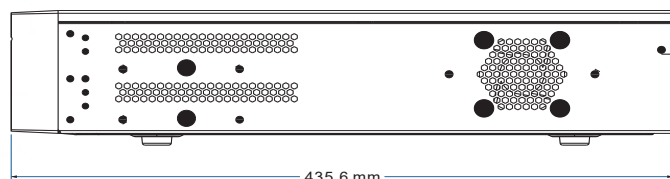

HS-NFA382

NVR 網路型 錄放影機

- IP 攝影機隨插即用不需要任何設定。
- 支援多碼流，可在網路與本機端設定不同的碼流
- 支援手機瀏覽 (iPhone / iPad / Android)
- 雙向語音溝通
- 硬碟資料保留天數設定
- USB 或遠端韌體程式更新
- 支援 16 CH 同步回放 1 / 4 / 8 / 16 CH
- 使用者權限管理
- 多用戶在線同時進行觀看
- 錄影檔案保護鎖定
- 支援 IE 瀏覽器 (Windows)
- 支援 ONVIF / RTSP 連線

RoHS CE FC

WITH CAMERA

* 可掀式背蓋

HS-NFA382

系統	
壓縮模式	H.265 / H.264
操作系統	Embedded Linux
影像	
IP 影像輸入	64 CH
負載頻寬	320 Mbps
錄影解析度	8MP / 5MP / 4MP / 3MP / 1080P / 960P / 720P / 960H / D1 / CIF @25 / 30fps
IP 影像輸出	HDMI × 2 : HDMI 1: 4K / 2K / 1920 × 1080 / 1280 × 1024 HDMI 2: 1920 × 1080 / 1280 × 1024 VGA × 1 : 1920 × 1080 / 1280 × 1024
音訊	
聲音輸入	64 CH
雙向語音	RCA × 1
本地輸出	RCA × 1
錄影	
錄影碼流	雙碼流 / 單碼流
錄影模式	自動錄影 / 手動錄影 / 預約錄影 / 警報錄影
回放	
最大同時回放頻道	16 CH
回放方式	智能 / 時間 & 事件搜尋 / 特定時間搜尋
回放功能	播放 / 暫停 / 正向回放 / 逆向回放 / 數位放大
警報	
警報模式	手動 / 感應 / 位移 / 異常
警報輸入 (IPC)	64 CH
警報輸入 (NVR)	8 CH
警報輸出 (IPC)	64 CH
警報輸出 (NVR)	4 CH
觸發動作	錄影 / 截圖 / 預設點 / e-mail / APP 訊息推送

介面裝置	
網路接口	RJ45 10 / 100 / 1000 Mbps × 2
PoE 接口	-
序列介面	RS485 × 2, (A,B for keyboard ;Z,Y for PTZ)
USB 介面	USB 2.0 × 2 (前面板 × 1, 後面板 × 1) USB 3.0 × 1 (rear panel)
遙控器	需選配
網路	
連線模式	TCP / IP / PPPoE / DHCP / DNS / DDNS / UPnP / NTP / SMTP / RTSP / ONVIF
瀏覽方式	支援授權 CMS(100CH) / EMAP / IE
同時上線用戶數	支援最多 10 個用戶同時監控
遠端控制	顯示 / 回放 / 備份 / 參數設定 / PTZ 操作
儲存	
SATA	8
e-SATA	2
容量	每個硬碟最高支援至 10TB
RAID	0 / 1 / 5 / 6 / 10
備份	
本地備份	USB 硬碟 / 行動硬碟 (有限制)
遠端備份	支援
行動監控	
系統平台	iOS / Andriod
其他	
電源	ATX 250W
消耗功率	≤ 15W (without HDD)
尺寸	435 × 456 × 99 (W × D × H) mm
工作溫度	-10 ~ 50 °C
工作濕度	10% ~ 90% humidity