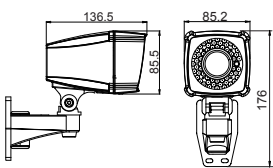

# 1080P 高畫質攝影機 HS-4IN1-T009AA

Dimension Unit : mm

### 規格

產品型號	HS-4IN1-T009AA
攝像元件	1/2.8" SONY CMOS : 2.0 Mega
方案組合	2441H + SONY 323
解析度	1920(H) x 1080(V)
影像輸出	AHD / CVBS (選配: TVI / CVI)
同步系統	Internal
系統掃瞄	2:1 Interlace
訊號雜訊比	60 dB以上
電子快門	Auto 1/60 (1/50) ~ 1/50,000 秒
最低照度	0.01 Lux
影像輸出	1.0 Vp-p / 75 ohm composite
紅外線投射距離	35M
IR cut	有
同軸電纜傳輸距離 (3C/5C)	300 / 500 公尺
雙絞線傳輸距離 (Cat 5.e 以上)	200 公尺
鏡頭	變焦鏡頭: 2.8~12mm (選配)
電源	DC12V±10% / 1A
工作溫度	-10°C ~ 50°C (14°F ~ 122 °F)
儲存溫度	-20°C ~ 70°C (-4°F ~ 158°F)
尺寸	85.2(寬) x 176(高) x 136.5(長) mm
防水等級	IP66