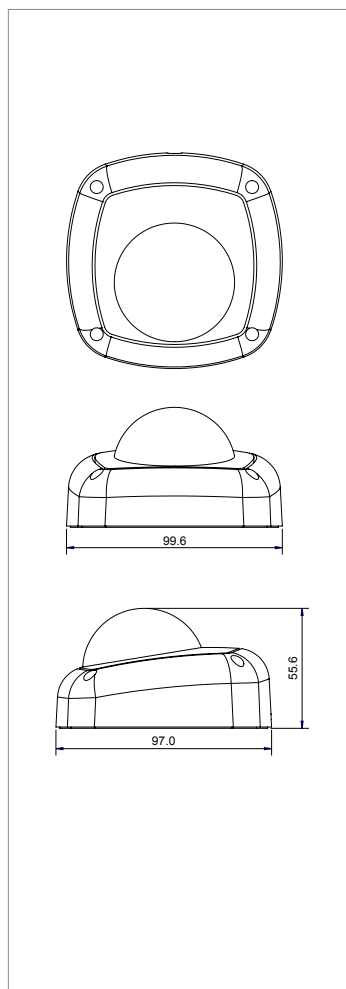

## 四合一攝影機

# 1080P 迷你球型攝影機 HS-4IN1-D048AA

Dimension Unit : mm

### 特點

- CoC (UTC) 同軸控制OSD選單
- 固定鏡頭: 3.6mm

1. 高畫質影像HD 1080P
2. 高畫質影像傳送 - 畫面不壓縮，影像不延遲
3. 長傳輸距離
4. 與原本類比系統架構相同，電纜線(同軸/雙絞)不需更換

### 規格

產品型號	HS-4IN1-D048AA
攝像元件	1/2.8" CMOS : 2.0 Mega
方案組合	2441H + SONY 323
解析度	1920(H) x 1080(V)
影像輸出	AHD / CVBS (選配: TVI / CVI)
最低照度	0.01 lux
同步系統	Internal
系統掃描	2:1 Interlace
紅外線距離	< 10M
電子快門	Auto 1/60 (1/50) ~ 1/50,000 sec / FLK
鏡頭	固定鏡頭: 3.6 mm
訊號雜訊比	More than 60 dB(AGC OFF)
IR Cut	Yes
攝影機控制	CoC 同軸控制
2DNR	Yes
3DNR	Yes
同軸電纜傳輸距離(3C/5C)	300 / 500 公尺
雙絞線傳輸距離(Cat 5.e 以上)	200 公尺
電源	DC12V ± 10% / 1A
尺寸	97(寬) x 55.6(高) x 99.6(長)mm
工作溫度	-10°C ~ 50°C (14 °F ~ 122 °F )
儲存溫度	-20°C ~ 70°C (-4 °F ~ 158 °F )