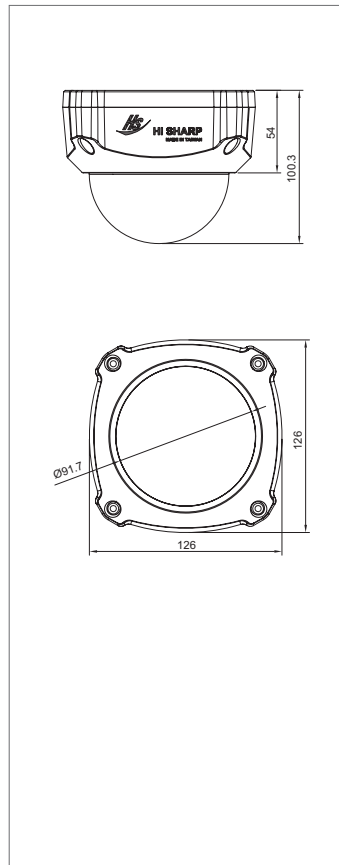

昇銳品牌高規格攝影機 HS-6IN1-D060B7

產品特點

- 高畫質影像 HD 5MP
- 高畫質影像傳送 – 畫面不壓縮 · 影像不延遲
- 超長傳輸距離
- 與原本類比系統架構相同 · 電纜線 (同軸 / 雙絞) 不需更換
- 變焦鏡頭 : 2.8~12mm
- 2DNR / 3DNR
- CoC (UTC) 同軸控制 OSD 選單

產品尺寸 (mm)

產品規格

型號	HS-6IN1-D060B7
攝像元件	1/2.8" SONY CMOS : 5.0 Mega
方案組合	FH8538M + SONY 335
解析度	2592(H) x 1944(V)
影像輸出	AHD / CVBS / TVI / CVI
訊號雜訊比	55 dB 以上
最低照度	0.01Lux
鏡頭	變焦鏡頭 2.8~12mm
攝影機控制	CoC 同軸控制
電子快門	Auto 1/60 (1/50) ~ 1/100,000 sec / FLK
紅外線投射距離	25M~35M
寬動態	有
DNR	2DNR / 3DNR
最高張數	30fps(NTSC) / 25fps(PAL)
電源	DC12V ± 10% / 1A
工作溫度	-10° C ~ 50° C (-14° F ~ 122° F)
尺寸 (mm)	100 x Ø 91.7
防水 / 防爆等級	IP66 / IK10