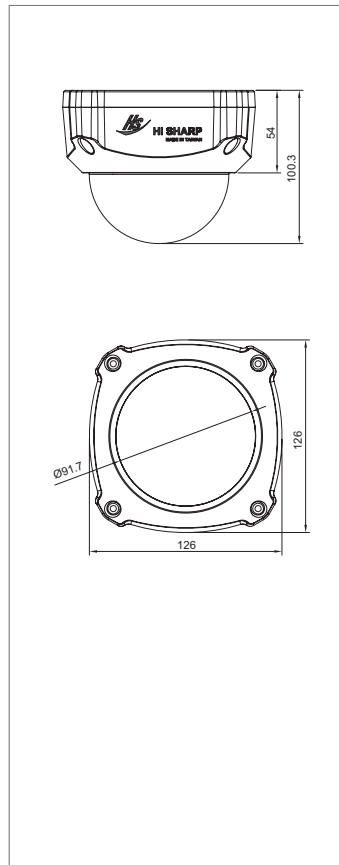

昇銳品牌高規格攝影機 HS-4IN1-D060AA

產品特點

- 高畫質影像 HD 1080P
- 高畫質影像傳送 – 畫面不壓縮 · 影像不延遲
- 超長傳輸距離
- 與原本類比系統架構相同 · 電纜線 (同軸 / 雙絞) 不需更換
- 變焦鏡頭 : 2.8~12mm
- 2DNR / 3DNR
- CoC (UTC) 同軸控制 OSD 選單

產品尺寸 (mm)

產品規格

型號	HS-4IN1-D060AA
攝像元件	1/2.9" SONY CMOS : 2.0 Mega
方案組合	2441H + SONY 323
解析度	1920(H) x 1080(V)
影像輸出	AHD / CVBS / TVI / CVI
訊號雜訊比	60 dB 以上
最低照度	0.01Lux
鏡頭	變焦鏡頭 2.8~12mm
攝影機控制	CoC 同軸控制
電子快門	Auto 1/60 (1/50) ~ 1/100,000 sec / FLK
紅外線投射距離	25M~35M
寬動態	有
DNR	2DNR / 3DNR
最高張數	30fps(NTSC) / 25fps(PAL)
電源	DC12V ± 10% / 1A
工作溫度	-10° C ~ 50° C (-14° F ~ 122° F)
尺寸 (mm)	100 x Ø 91.7
防水 / 防爆等級	IP66 / IK10