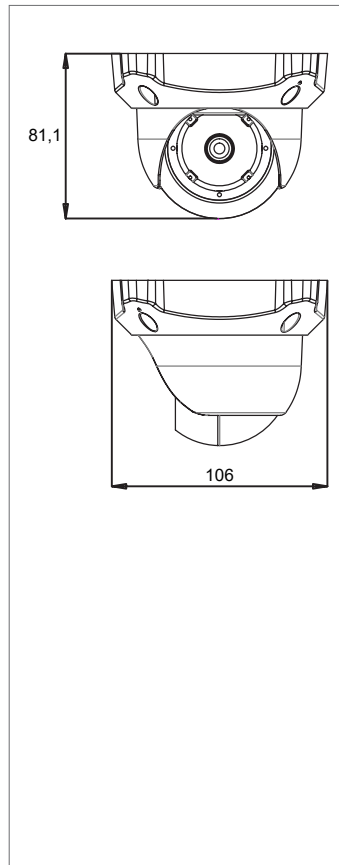

昇銳品牌高規格攝影機 HS-6IN1-D073B7

產品特點

- 高畫質影像 HD 5MP
- 高畫質影像傳送 – 畫面不壓縮 · 影像不延遲
- 超長傳輸距離
- 與原本類比系統架構相同 · 電纜線 (同軸 / 雙絞) 不需更換
- 固定鏡頭 : 4 mm / 6 mm
- 2DNR / 3DNR
- CoC (UTC) 同軸控制 OSD 選單

產品尺寸 (mm)

產品規格

型號	HS-6IN1-D073B7
攝像元件	1/2.8" SONY CMOS : 5.0 Mega
方案組合	FH8538M + SONY 335
解析度	2592(H) x 1944(V)
影像輸出	AHD / CVBS / TVI / CVI
訊號雜訊比	55 dB 以上
最低照度	0.01Lux
鏡頭	固定鏡頭 4 mm / 6 mm
攝影機控制	CoC 同軸控制
電子快門	Auto 1/60 (1/50) ~ 1/100,000 sec / FLK
紅外線投射距離	20M~30M
寬動態	有
DNR	2DNR / 3DNR
最高張數	30fps(NTSC) / 25fps(PAL)
電源	DC12V ± 10% / 1A
工作溫度	-10° C ~ 50° C (-14° F ~ 22° F)
尺寸 (mm)	Ø 106 x 81
防水 / 防爆等級	IP66