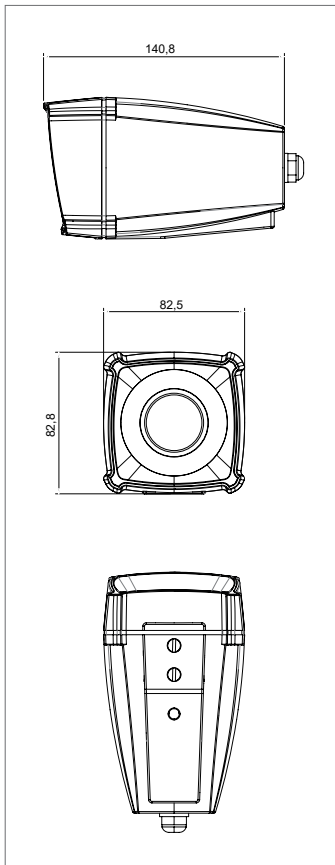

昇銳品牌高規格攝影機 HS-4IN1-T068AA

產品特點

- 高畫質影像 HD 1080P
- 高畫質影像傳送 – 畫面不壓縮 · 影像不延遲
- 超長傳輸距離
- 與原本類比系統架構相同 · 電纜線 (同軸 / 雙絞) 不需更換
- 變焦鏡頭 : 2.8~12mm
- 2DNR / 3DNR
- CoC (UTC) 同軸控制 OSD 選單

產品尺寸 (mm)

產品規格

型號	HS-4IN1-T068AA
攝像元件	1/2.9" SONY CMOS : 2.0 Mega
方案組合	2441H + SONY 323
解析度	1920(H) x 1080(V)
影像輸出	AHD / CVBS / TVI / CVI
訊號雜訊比	More than 60 dB
最低照度	0.01Lux
鏡頭	變焦鏡頭 2.8~12mm
攝影機控制	CoC 同軸控制
電子快門	Auto 1/60 (1/50) ~ 1/100,000 sec / FLK
紅外線投射距離	25M~35M
寬動態	有
DNR	2DNR / 3DNR
最高張數	30fps(NTSC) / 25fps(PAL)
電源	DC12V ± 10% / 1A
工作溫度	-10° C ~ 50° C (14° F ~ 22° F)
尺寸 (mm)	83 x 83 x 141
防水 / 防爆等級	IP66