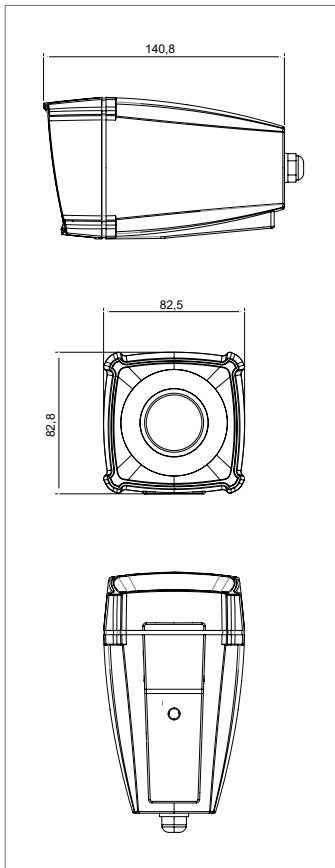

## 昇銳品牌高規格攝影機

### HS-6IN1-T067B7

#### 產品特點

- 高畫質影像 HD 5MP
- 高畫質影像傳送 – 畫面不壓縮 · 影像不延遲
- 超長傳輸距離
- 與原本類比系統架構相同 · 電纜線 (同軸 / 雙絞) 不需更換
- 固定鏡頭 : 4 mm / 6 mm
- 2DNR / 3DNR
- CoC (UTC) 同軸控制 OSD 選單

產品尺寸 (mm)

#### 產品規格

型號	HS-6IN1-T067B7
攝像元件	1/2.8" SONY CMOS : 5.0 Mega
方案組合	FH8538M + SONY 335
解析度	2592(H) x 1944(V)
影像輸出	AHD / CVBS / TVI / CVI
訊號雜訊比	More than 55 dB
最低照度	0.01Lux
鏡頭	固定鏡頭 4 mm / 6 mm
攝影機控制	CoC 同軸控制
電子快門	Auto 1/60 (1/50) ~ 1/100,000 sec / FLK
紅外線投射距離	25M~35M
寬動態	有
DNR	2DNR / 3DNR
最高張數	30fps(NTSC) / 25fps(PAL)
電源	DC12V ± 10% / 1A
工作溫度	-10° C ~ 50° C (14° F ~ 22° F)
尺寸 (mm)	83 x 83 x 141
防水 / 防爆等級	IP68