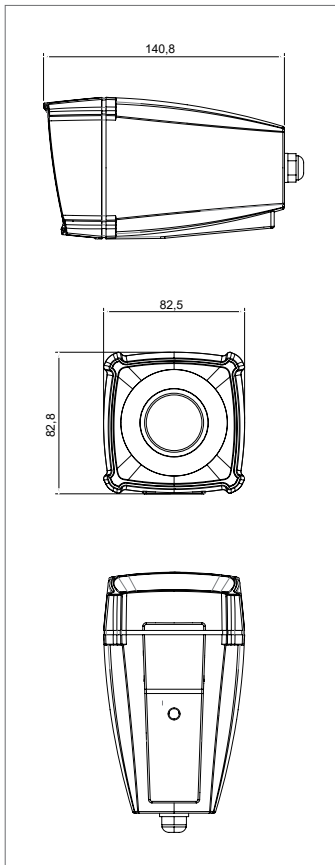

## 昇銳品牌高規格攝影機 HS-4IN1-T067AA

### 產品特點

- 高畫質影像 HD 1080P
- 高畫質影像傳送 – 畫面不壓縮 · 影像不延遲
- 超長傳輸距離
- 與原本類比系統架構相同 · 電纜線 (同軸 / 雙絞) 不需更換
- 固定鏡頭 : 3.6mm / 6mm
- 2DNR / 3DNR
- CoC (UTC) 同軸控制 OSD 選單

### 產品尺寸 (mm)

### 產品規格

型號	HS-4IN1-T067AA
攝像元件	1/2.9" SONY CMOS : 2.0 Mega
方案組合	2441H + SONY 323
解析度	1920(H) x 1080(V)
影像輸出	AHD / CVBS / TVI / CVI
訊號雜訊比	More than 60 dB
最低照度	0.01Lux
鏡頭	固定鏡頭 3.6mm / 6mm
攝影機控制	CoC 同軸控制
電子快門	Auto 1/60 (1/50) ~ 1/100,000 sec / FLK
紅外線投射距離	25M~35M
寬動態	有
DNR	2DNR / 3DNR
最高張數	30fps(NTSC) / 25fps(PAL)
電源	DC12V ± 10% / 1A
工作溫度	-10° C ~ 50° C (14° F ~ 22° F)
尺寸 (mm)	83 x 83 x 141
防水 / 防爆等級	IP68