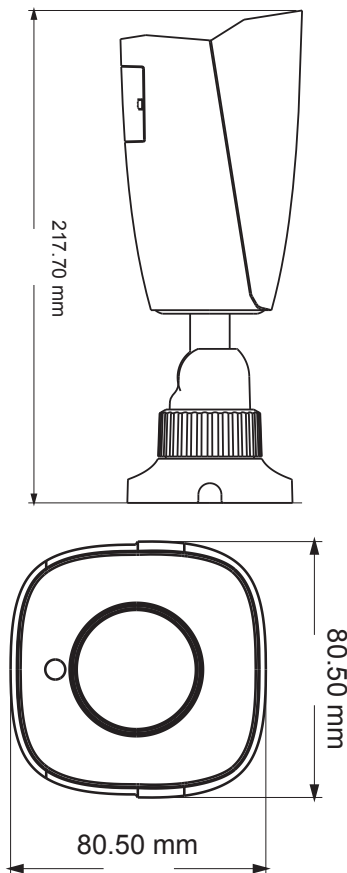

## 網路高清攝影機

# HS-T058SG

- H.265+ / H.265 / H.264 / MJPEG
- 2MP (1920 × 1080)
- 30 ~ 50 M 紅外夜視距離
- 支援 3D 數位降噪及真實寬動態
- ICR 紅外移動濾光片自動切換，實現日夜功能
- 支援 感興趣區域 (ROI) 編碼
- 支援 智慧手機、平板電腦、遠程監控
- IP67 防護等級
- 支援 智慧分析功能：鏡頭異常信號偵測，電子圍籬偵測 (人 / 車輛)，區域入侵偵測 (人 / 車輛)，人臉偵測，人臉抓拍，人流 / 車輛統計，人 / 車輛計算，人群密度檢測，人員跟踪

**RoHS** CE FC

攝影機	
攝像元件	1 / 2.8 " CMOS
圖像像素	1920 × 1080
電子快門	1 / 25 s ~ 1 / 100000 s
最低照度	0.005 lux@F1.6,AGC ON; 0 lux with IR
鏡頭	2.8 mm @F1.6
水平可視角度	108°
紅外線投射距離	30 ~ 50 m
寬動態範圍	120 dB
日夜切換	ICR auto switch
背光補償	YES
強光抑制	YES
數位除霧	YES
數位降噪	3D DNR
可調角度	Pan : 0° ~360° ; Tilt : 0° ~90° ; Rotation : 0° ~360°
影像	
視訊壓縮格式	H.265+ / H.265 / H.264 / MJPEG
H.264 編碼配製	Baseline Profile / Main Profile / High Profile
解析度	1080P ( 1920 × 1080 ), 720P ( 1280 × 720 ), D1( 704 × 480), 480 × 240, CIF ( 352 × 240 )
第一碼流 ( S1 )	1080P / 720P @30fps
第二碼流 ( S2 )	720P / D1 / CIF @30fps
第三碼流 ( S3 )	D1 / 480x240 / CIF @30fps
碼流 ( Bit Rate )	64 Kbps ~ 6 Mbps
串流形式	VBR / CBR
影像設置	ROI / 飽和度 / 亮度 / 色度 / 對比度 / 寬動態 / 銳化 / 降噪等。均可通過網路瀏覽器和客戶端進行調整
ROI	支援每個 ROI 獨立配置
聲音	
音頻格式	G711A / U
雙向語音	-
介面	
網路接口	RJ45
視訊輸出	-
聲音輸入	1CH 麥克風線；內建麥克風 × 1
聲音輸出	-
警報輸入	-
警報輸出	-
儲存	
SD card	支援 micro SD 卡，最大支援容量 128GB
遠端網路儲存	支援
硬體重置開關	支援