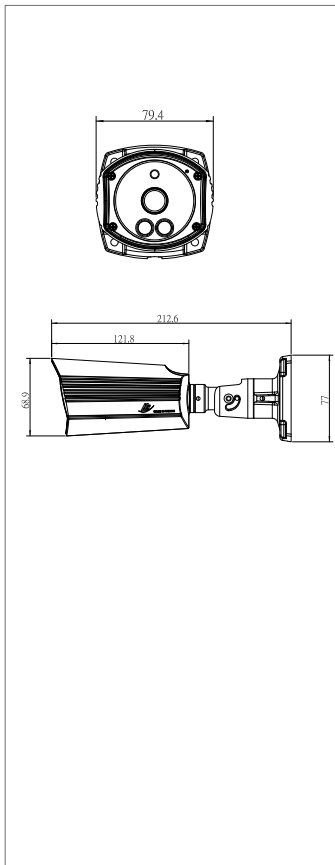

昇銳品牌高規格攝影機 HS-4IN1-T089DJ

產品特點

- 高畫質影像 HD 1080P
- 高畫質影像傳送 – 畫面不壓縮 · 影像不延遲
- 超長傳輸距離
- 與原本類比系統架構相同 · 電纜線 (同軸 / 雙絞) 不需更換
- 固焦鏡頭 : 3.6mm
- 2DNR
- CoC (UTC) 同軸控制 OSD 選單

產品尺寸 (mm)

產品規格

型號	HS-4IN1-T089DJ
攝像元件	1/2.9" SONY CMOS : 2.0 Mega
方案組合	TP3813 4IN1 SOI-FX2
解析度	1920(H) x 1080(V)
影像輸出	AHD / CVBS / TVI / CVI
訊號雜訊比	More than 55 dB
最低照度	0.01Lux
鏡頭	固焦鏡頭 3.6mm
攝影機控制	CoC 同軸控制
電子快門	Auto 1/60 (1/50) ~ 1/100,000 sec / FLK
紅外線投射距離	20M
寬動態	有
DNR	2DNR
最高張數	30fps(NTSC) / 25fps(PAL)
聲音輸入	內建麥克風
聲音輸出	支援
電源	DC12V ± 10% / 1A
工作溫度	-10° C ~ 50° C (14° F ~ 122° F)
尺寸 (mm)	213 x 79 x 77
防水 / 防暴等級	IP67