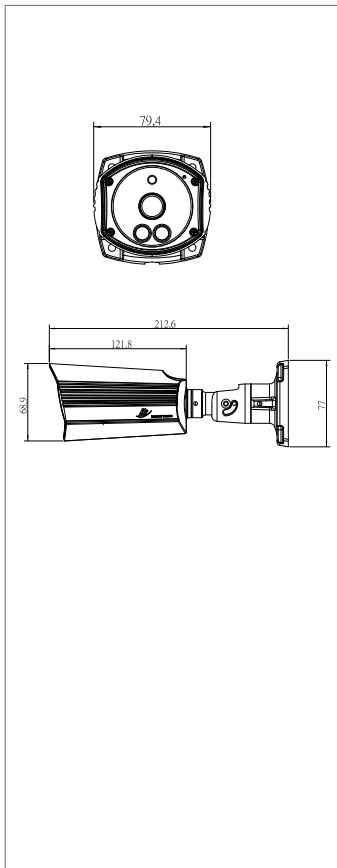

### HS-4IN1-T089AA

#### 產品規格

型號	HS-4IN1-T089AA
攝像元件	1/2.9" SONY CMOS : 2.0 Mega
方案組合	2441H + SONY 323
解析度	1920(H) x 1080(V)
影像輸出	AHD / CVBS / TVI / CVI
訊號雜訊比	60 dB 以上
最低照度	0.01Lux
鏡頭	固焦鏡頭 3.6mm
攝影機控制	CoC 同軸控制
電子快門	Auto 1/60 (1/50) ~ 1/100,000 sec / FLK
紅外線投射距離	20M
寬動態	有
DNR	2DNR
最高張數	30fps(NTSC) / 25fps(PAL)
電源	DC12V ± 10% / 1A
工作溫度	-10° C ~ 50° C (14° F ~ 122° F)
尺寸 (mm)	213 x 79 x 77
防水 / 防爆等級	IP67