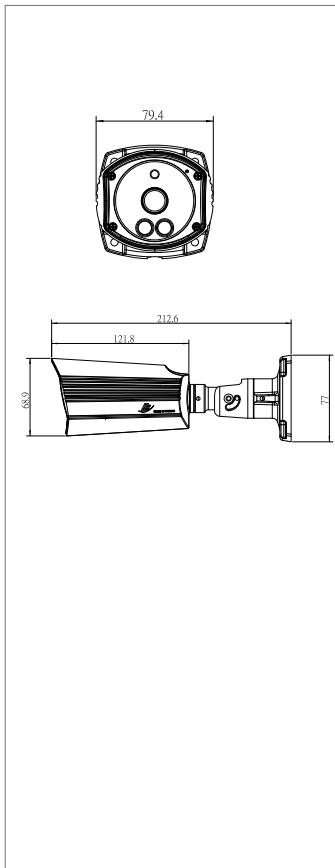

## 昇銳品牌高規格攝影機 HS-6IN1-T089B7

### 產品特點

- 高畫質影像 HD 5MP
- 高畫質影像傳送 – 畫面不壓縮 · 影像不延遲
- 超長傳輸距離
- 與原本類比系統架構相同 · 電纜線 (同軸 / 雙絞) 不需更換
- 固定鏡頭 : 4 mm / 6 mm
- 2DNR / 3DNR
- CoC (UTC) 同軸控制 OSD 選單

產品尺寸 (mm)

### 產品規格

型號	HS-6IN1-T089B7
攝像元件	1/2.8" SONY CMOS : 5.0 Mega
方案組合	FH8538M + SONY 335
解析度	2592(H) x 1944(V)
影像輸出	AHD / CVBS / TVI / CVI
訊號雜訊比	More than 55 dB
最低照度	0.01Lux
鏡頭	固定鏡頭 4 mm / 6 mm
攝影機控制	CoC 同軸控制
電子快門	Auto 1/60 (1/50) ~ 1/100,000 sec / FLK
紅外線投射距離	20M
寬動態	有
DNR	2DNR / 3DNR
最高張數	30fps(NTSC) / 25fps(PAL)
電源	DC12V ± 10% / 1A
工作溫度	-10° C ~ 50° C (14° F ~ 122° F)
尺寸 (mm)	212.6 × 79.4 × 77
防水 / 防暴等級	IP67