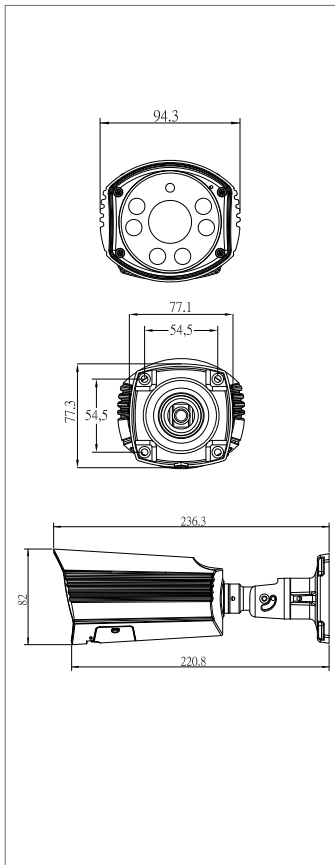

昇銳品牌高規格攝影機

HS-6IN1-T090B7

產品特點

- 高畫質影像 HD 5MP
- 高畫質影像傳送 – 畫面不壓縮 · 影像不延遲
- 超長傳輸距離
- 與原本類比系統架構相同 · 電纜線 (同軸 / 雙絞) 不需更換
- 變焦鏡頭 : 2.8 mm~12 mm
- 2DNR / 3DNR
- CoC (UTC) 同軸控制 OSD 選單

產品尺寸 (mm)

產品規格

型號	HS-6IN1-T090B7
攝像元件	1/2.8" SONY CMOS : 5.0 Mega
方案組合	FH8538M + SONY 335
解析度	2592(H) x 1944(V)
影像輸出	AHD / CVBS / TVI / CVI
訊號雜訊比	More than 55 dB
最低照度	0.01Lux
鏡頭	變焦鏡頭 2.8 mm~12 mm
攝影機控制	CoC 同軸控制
電子快門	Auto 1/60 (1/50) ~ 1/100,000 sec / FLK
紅外線投射距離	30M
寬動態	有
DNR	2DNR / 3DNR
最高張數	30fps(NTSC) / 25fps(PAL)
電源	DC12V ± 10% / 1A
工作溫度	-10° C ~ 50° C (14° F ~ 122° F)
尺寸 (mm)	236.3 x 94.3 x 82
防水 / 防暴等級	IP67