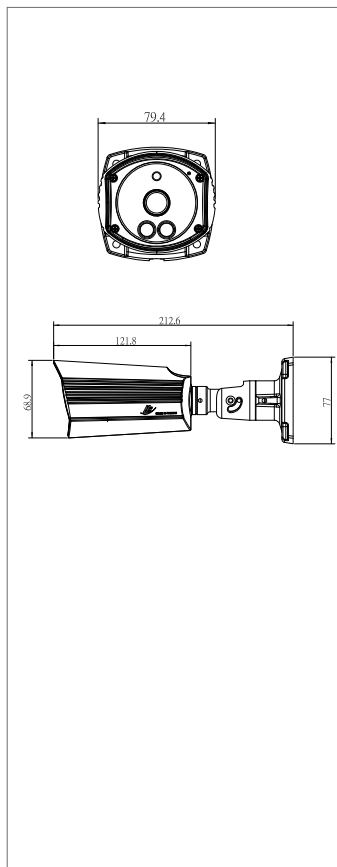

昇銳品牌高規格攝影機 HS-6IN1-T089DG

產品特點

- 高畫質影像 HD 5MP
- 高畫質影像傳送 – 畫面不壓縮 · 影像不延遲
- 超長傳輸距離
- 與原本類比系統架構相同 · 電纜線 (同軸 / 雙絞) 不需更換
- 固焦鏡頭 : 3.6 mm
- 2DNR
- CoC (UTC) 同軸控制 OSD 選單

產品尺寸 (mm)

產品規格

型號	HS-6IN1-T089DG
攝像元件	1/2.8" SONY CMOS : 5.0 Mega
方案組合	TP3815 + SONY 335
解析度	2592(H) x 1944(V)
影像輸出	AHD / CVBS / TVI / CVI
訊號雜訊比	More than 55 dB
最低照度	0.01Lux
鏡頭	固焦鏡頭 3.6 mm
攝影機控制	CoC 同軸控制
電子快門	Auto 1/60 (1/50) ~ 1/100,000 sec / FLK
紅外線投射距離	20M
寬動態	有
DNR	2DNR
最高張數	30fps(NTSC) / 25fps(PAL)
聲音輸入	內建麥克風
聲音輸出	支援
電源	DC12V ± 10% / 1A
工作溫度	-10° C ~ 50° C (14° F ~ 22° F)
尺寸 (mm)	213 x 79 x 77
防水 / 防暴等級	IP68