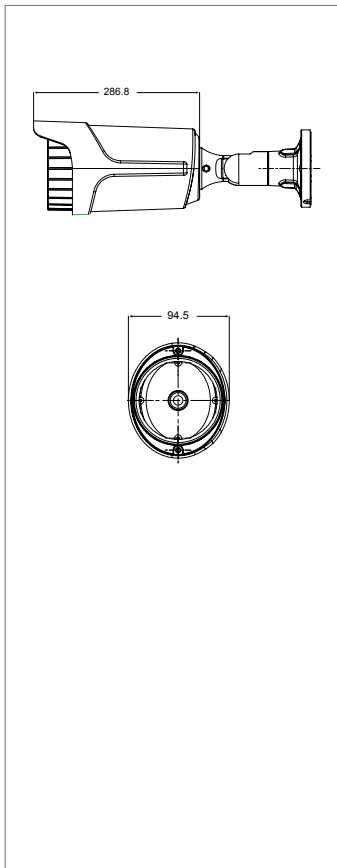

2MP 多合一攝影機

HS-4IN1-T032AH

產品特點

- 高畫質影像 HD 1080P
- 高畫質影像傳送 – 畫面不壓縮 · 影像不延遲
- 超長傳輸距離
- 與原本類比系統架構相同 · 電纜線 (同軸 / 雙絞) 不需更換
- 電動變焦 : 2.8~12mm
- 2DNR / 3DNR
- CoC (UTC) 同軸控制 OSD 選單

產品尺寸 (mm)

產品規格

型號	HS-4IN1-T032AH
攝像元件	1/2.9" SONY CMOS : 2.0 Mega
方案組合	2440H + SONY 323
解析度	1920(H) x 1080(V)
影像輸出	AHD / CVBS / TVI / CVI
訊號雜訊比	60 dB 以上
最低照度	0.01Lux
鏡頭	電動變焦 2.8~12mm
攝影機控制	CoC 同軸控制
電子快門	Auto 1/60 (1/50) ~ 1/100,000 sec / FLK
紅外線投射距離	50M
寬動態	有
DNR	2DNR / 3DNR
最高張數	30fps(NTSC) / 25fps(PAL)
電源	DC12V ± 10% / 1A
工作溫度	-10° C ~ 50° C (14° F ~ 122° F)
尺寸 (mm)	287 x Ø 95
防水 / 防爆等級	IP66