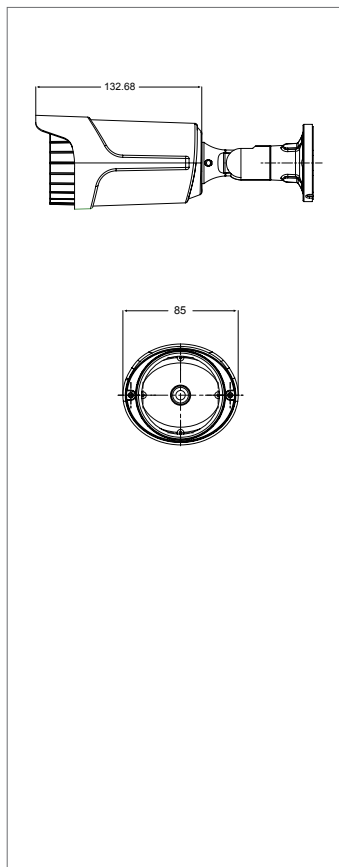

2MP 多合一攝影機

HS-4IN1-T034AH

產品特點

- 高畫質影像 HD 1080P
- 高畫質影像傳送 - 畫面不壓縮 · 影像不延遲
- 超長傳輸距離
- 與原本類比系統架構相同 · 電纜線 (同軸 / 雙絞) 不需更換
- 電動變焦 : 2.8~12mm
- 2DNR / 3DNR
- CoC (UTC) 同軸控制 OSD 選單

產品尺寸 (mm)

產品規格

型號	HS-4IN1-T034AH
攝像元件	1/2.9" SONY CMOS : 2.0 Mega
方案組合	2440H + SONY 323
解析度	1920(H) x 1080(V)
影像輸出	AHD / CVBS / TVI / CVI
訊號雜訊比	60 dB 以上
最低照度	0.01Lux
鏡頭	電動變焦 2.8~12mm
攝影機控制	CoC 同軸控制
電子快門	Auto 1/60 (1/50) ~ 1/100,000 sec / FLK
紅外線投射距離	30M
寬動態	有
DNR	2DNR / 3DNR
最高張數	30fps(NTSC) / 25fps(PAL)
電源	DC12V ± 10% / 1A
工作溫度	-10° C ~ 50° C (14° F ~ 122° F)
尺寸 (mm)	133 x Ø 85
防水 / 防爆等級	IP66