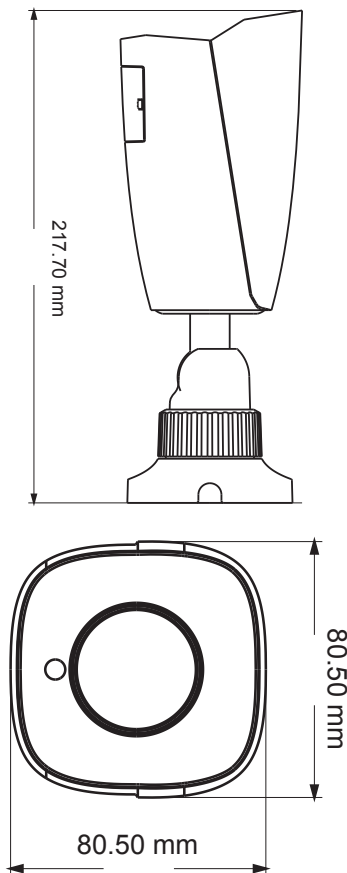

網路高清攝影機

HS-T058SP-D

- Smart H.265 / H.265+ / H.265 / Smart H.264 / H.264+ / H.264 / MJPEG
- 4MP (2592 × 1520)
- 支援 3D 數位降噪 / 真實寬動態 / 強光抑制 / 背光補償 / 數位除霧 / 智能紅外線
- 30 ~ 50 M 紅外夜視距離
- ICR 紅外移動濾光片自動切換，實現日夜功能
- 支援 micro SD 卡，最大支援容量 128GB
- 支援多個感興趣區域 (ROI) 編碼
- 支援三碼流
- IP67 防護等級
- 支援智能分析功能：鏡頭異常信號偵測，電子圍籬偵測 (人 / 車輛)，區域入侵偵測 (人 / 車輛)，人臉偵測，人臉抓拍，人流 / 車輛統計，人 / 車輛計算

RoHS CE FC

攝影機	
攝像元件	1 / 3" CMOS
圖像像素	2592 × 1520
電子快門	1 / 30 s ~ 1 / 100,000 s
最低照度	0.005 lux @F1.6, AGC ON; 0 lux with IR
鏡頭	固焦 2.8 mm @F1.6
水平可視角度	100.4°
紅外線投射距離	30 ~ 50 m
寬動態範圍	120 dB
日夜切換	ICR auto switch
背光補償	YES
強光抑制	YES
數位除霧	YES
數位降噪	3 DNR
影像	
視訊壓縮格式	Smart H.265 / H.265+ / H.265 / Smart H.264 / H.264+ / H.264 / MJPEG
H.265 編碼配制	Main Profile
解析度	4MP (2592 × 1520), 2K (2560 × 1440), 3MP (2304 × 1296), 1080P (1920 × 1080), 720P (1280 × 720), D1, CIF, 480 × 240
第一碼流 (S1)	4MP / 2K / 3MP / 1080P / 720P @30fps 高幀率模式：1080P / 720P @60fps
第二碼流 (S2)	720P / D1 / CIF @30fps
第三碼流 (S3)	D1 / CIF / 480 × 240 @30fps
碼流 (Bit Rate)	64 Kbps ~ 8 Mbps
串流形式	VBR / CBR
影像設置	ROI / 飽和度 / 亮度 / 色度 / 對比度 / 寬動態 / 銳化 / 降噪等。均可通過網路瀏覽器和客戶端進行調整
ROI	支援每個 ROI 獨立配置
聲音	
音頻格式	G.711A / U
雙向語音	-
介面	
網路接口	RJ45
視訊輸出	-
聲音輸入	1CH audio input
聲音輸出	-
警報輸入	-
警報輸出	-
儲存	
SD card	支援 micro SD 卡，最大支援容量 128GB
遠端網路儲存	支援
硬體重置開關	支援

HS-T058SP-D

智能分析 (智能事件)	
週界防護	電子圍籬 / 區域入侵 (人 / 機車 / 非機車分類)
標的物統計	區域入侵 (人數 / 機車 / 非機車) 統計
異常檢測	場景變化 / 影像模糊檢測
人臉偵測	人臉偵測 / 人臉抓拍
智能功能	人群密度檢測 / 熱點圖 / 遺留物偵測 / 遺失物偵測 (開發中並且即將開放)
功能	
遠端監控	網路瀏覽器 / CMS 遠端控制
同時上線用戶數	支援最多 10 個用戶同時監控；支援多碼流即時傳輸
通信協議	UDP, IPv4, IPv6, DHCP, NTP, RTSP, PPPoE, DDNS, SMTP, FTP, SNMP, HTTP, 802.1x, UPnP, HTTPs, QoS
接口協議	ONVIF
智能警報	移動警報 / SD 卡錯誤 / SD 卡錄滿提示
一般功能	浮水印 / IP 地址過濾 / 區域遮罩 / 設備狀態偵測 / 非感光開關 / 密碼保護 / 圖像失真校正
PoE 供電	支援, IEEE802.3af
其他	
電源	DC12V / AC24V / PoE
消耗功率	< 11W
工作環境	- 30 ° C ~ 60 ° C (-22° F ~ 140° F) 濕度 ≤ 95 % (未凝結)
尺寸	160.8 × 79 × 64 mm
重量	約 500g
安裝方式	壁掛、吊掛
防水等級	IP67
支架配件	
	