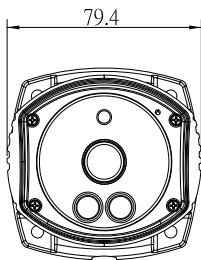

- H.265 / MJPEG
- 2MP (1920 × 1080)
- 20 M 紅外夜視距離
- 3D 數位降噪 / 數位寬動態 / 強光抑制 / 背光補償 / 數位除霧
- ICR 紅外移動濾光片自動切換 · 實現日夜功能
- 支援感興趣區域 (ROI) 編碼
- IP68 防護等級

RoHS **CE** **FC**

桃園總公司：桃園市八德區長興路673號 | 電話：03-3653121
台中分公司：台中市南屯區豐順街135號 | 電話：04-23830578
高雄分公司：高雄市左營區富國路185號18樓-2 | 電話：07-5567135
網站：www.hisharp.com.tw | 信箱：sales@hisharp.com.tw