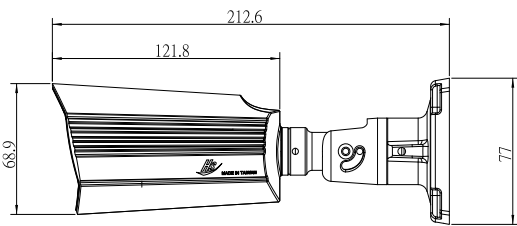

- H.265 / MJPEG
- 2MP (1920 × 1080)
- 20 M 紅外夜視距離
- 3D 數位降噪 / 數位寬動態 / 強光抑制 / 背光補償 / 數位除霧
- ICR 紅外移動濾光片自動切換 · 實現日夜功能
- 支援感興趣區域 (ROI) 編碼
- IP68 防護等級

RoHS **CE** **FC**

桃園總公司：桃園市八德區長興路673號 | 電話：03-3653121
台中分公司：台中市南屯區豐順街135號 | 電話：04-23830578
高雄分公司：高雄市左營區富國路185號18樓-2 | 電話：07-5567135
網站：www.hisharp.com.tw | 信箱：sales@hisharp.com.tw