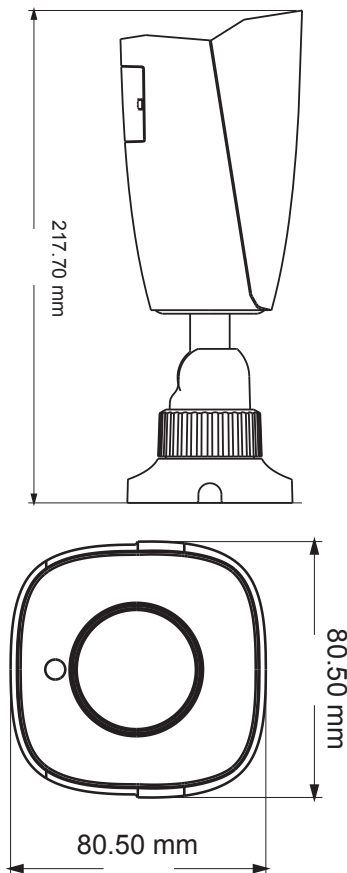

網路高清攝影機

HS-T058SM-E

- H.265 / H.264 / MJPEG
- 4MP (2560 × 1440)
- 30 ~ 50 M 紅外夜視距離
- 支援 3D 數位降噪及寬動態
- ICR 紅外移動濾光片自動切換 · 實現日夜功能
- P2P 功能可選
- 支援 感興趣區域 (ROI) 編碼
- 支援三碼流
- IP67 防護等級
- 智能分析：鏡頭干擾偵測 / 電子圍籬 / 區域入侵

RoHS CE FC

HS-T058SM-E

攝影機	
攝像元件	1 / 2.7 " CMOS
圖像像素	2560 × 1440
電子快門	1 / 25 s ~ 1 / 100000 s
最低照度	0.04 lux @F2.26, AGC ON; 0 lux with IR
鏡頭	固焦 3.6mm @F2.2
水平可視角度	89°
紅外線投射距離	30 ~ 50 m
寬動態範圍	Digital WDR
日夜切換	ICR auto switch
背光補償	支援
強光抑制	支援
數位除霧	支援
數位降噪	3 DNR
影像	
視訊壓縮格式	H.265 / H.264
H.264 編碼配制	Main Profile
解析度	4MP (2560 × 1440), 3MP (2304 × 1296), 1080P (1920 × 1080), 720P (1280 × 720), D1, CIF, 480 × 240
第一碼流 (S1)	4MP/ 3MP/ 1080P @30fps
第二碼流 (S2)	720P / D1 / CIF @30fps
第三碼流 (S3)	D1 / CIF / 480×240 @30fps
碼流 (Bit Rate)	64 Kbps ~ 5 Mbps
串流形式	VBR / CBR
影像設置	ROI / 飽和度 / 亮度 / 色度 / 對比度 / 寬動態 / 銳化 / 降噪等。均可通過網路瀏覽器和客戶端進行調整
ROI	支援每個 ROI 獨立配置
聲音	
音頻格式	-
雙向語音	-
介面	
網路接口	RJ45
視訊輸出	-
聲音輸入	-
聲音輸出	-
警報輸入	-
警報輸出	-
儲存	
SD card	-
遠端網路儲存	支援
硬體重置開關	-

功能	
遠端監控	網路瀏覽器 / CMS 遠端控制
同時上線用戶數	支援最多 4 個用戶同時監控；支援多碼流即時傳輸
通信協議	UDP, IPv4, IPv6, DHCP, NTP, RTSP, PPPoE, DDNS, SMTP, FTP, 802.1x, UPnP, HTTP, HTTPS, QoS
接口協議	ONVIF, GB-T/28181-2011
智能警報	移動警報
智能分析	鏡頭干擾偵測 / 電子圍籬 / 區域入侵
一般功能	浮水印 / 區域遮罩 / 設備狀態偵測 / 密碼保護
PoE 供電	支援
其他	
電源	DC12V / PoE
消耗功率	< 9W
工作環境	-30 °C ~ 60 °C (-22° F~140° F) 濕度 ≤ 95 % (未凝結)
尺寸	80.5 × 80.5 × 217.7 mm
重量	約 650g
安裝方式	吊掛式安裝 (可通過接線盒和支架安裝在牆上)
防水等級	IP67