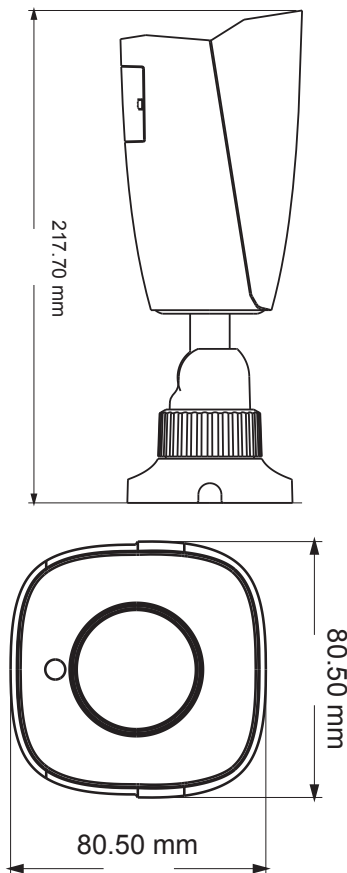

網路高清攝影機

HS-T058SJ

- H.265 / H.264 / MJPEG
- 5MP (2592 × 1944)
- 30 ~ 50 M 紅外夜視距離
- 支援 3D 數位降噪及寬動態
- ICR 紅外移動濾光片自動切換，實現日夜功能
- 支援 感興趣區域 (ROI) 編碼
- 支援 智慧手機、平板電腦、遠程監控
- IP67 防護等級
- 支援 PoE 供電
- 智能分析：鏡頭干擾偵測 / 電子圍籬 / 區域入侵

RoHS CE FC

HS-T058SJ

攝影機	
攝像元件	1 / 2.7 " CMOS
圖像像素	2592×1944
電子快門	1 / 25 s ~ 1 / 100000 s
最低照度	0.0236 lux @F2.0, AGC ON; 0 lux with IR
鏡頭	變焦 2.8~12mm@F1.4
水平可視角度	90.5° ~ 32.9°
紅外線投射距離	30 ~ 50 m
寬動態範圍	Digital WDR
日夜切換	ICR auto switch
背光補償	支援
強光抑制	支援
數位除霧	支援
數位降噪	3 DNR
影像	
視訊壓縮格式	H.265 / H.264
H.264 編碼配制	Main Profile @Leve4.1 High Tier
解析度	5MP (2592×1944), 4MP (2592 x 1520), 2K (2560×1440), 3MP (2304 × 1296), 1080P(1920×1080), 720P (1280×720), D1 (704 x 480), 480×240, CIF (352×240)
第一碼流 (S1)	5MP @20fps 4MP/ 2K / 3MP/ 1080P / 720P @30fps
第二碼流 (S2)	720P @15fps D1 / CIF @30fps
第三碼流 (S3)	D1 / 480×240 / CIF @30fps
碼流 (Bit Rate)	64 Kbps ~ 5 Mbps
串流形式	VBR / CBR
影像設置	ROI / 飽和度 / 亮度 / 色度 / 對比度 / 寬動態 / 銳化 / 降噪等。均可通過網路瀏覽器和客戶端進行調整
ROI	支援每個 ROI 獨立配置
聲音	
音頻格式	-
雙向語音	-
介面	
網路接口	RJ45
視訊輸出	-
聲音輸入	-
聲音輸出	-
警報輸入	-
警報輸出	-
儲存	
SD card	-
遠端網路儲存	支援
硬體重置開關	-

功能	
遠端監控	網路瀏覽器 / CMS 遠端控制
同時上線用戶數	支援最多 4 個用戶同時監控 ; 支援多碼流即時傳輸
通信協議	UDP, IPv4, IPv6, DHCP, NTP, RTSP, PPPoE, DDNS, SMTP, FTP, SNMP,HTTP, 802.1x, UPnP, HTTPs, QoS
接口協議	ONVIF
智能警報	移動警報
智能分析	鏡頭干擾偵測 / 電子圍籬 / 區域入侵
一般功能	浮水印 / 區域遮罩 / 設備狀態偵測 / 密碼保護
PoE 供電	支援
其他	
電源	DC12V / PoE
消耗功率	< 8W
工作環境	- 30 ° C ~ 60 ° C (-22° F~140° F) 濕度 ≤ 95 % (未凝結)
尺寸	Φ 80.5 × 217.7 mm
重量	約 670g
安裝方式	吊掛式安裝 (可通過接線盒和支架安裝在牆上)
防水等級	IP67