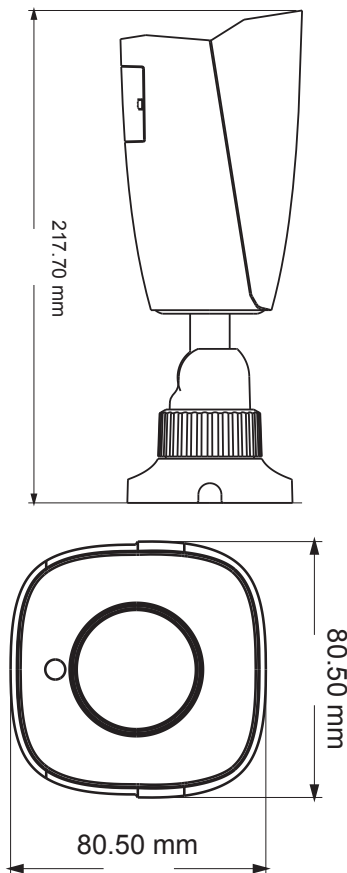

網路高清攝影機

HS-T058SJ-A

- H.265 / H.264 / MJPEG
- 5MP (2592 × 1944)
- 30 ~ 50 M 紅外夜視距離
- 支援 3D 數位降噪及寬動態
- ICR 紅外移動濾光片自動切換 · 實現日夜功能
- 支援 感興趣區域 (ROI) 編碼
- 支援 智慧手機、平板電腦、遠程監控
- IP67 防護等級
- 支援 PoE 供電
- 智能分析：鏡頭干擾偵測 / 電子圍籬 / 區域入侵

RoHS CE FC

HS-T058SJ-A

攝影機	
攝像元件	1 / 2.7 " CMOS
圖像像素	2592 × 1944
電子快門	1 / 25 s ~ 1 / 100000 s
最低照度	0.0236 lux @F2.0, AGC ON; 0 lux with IR
鏡頭	電動變焦 2.8~12mm @F1.4
水平可視角度	90.5° ~ 32.9°
紅外線投射距離	30 ~ 50 m
寬動態範圍	Digital WDR
日夜切換	ICR auto switch
背光補償	支援
強光抑制	支援
數位除霧	支援
數位降噪	3 DNR
影像	
視訊壓縮格式	H.265 / H.264
H.265 編碼配制	Main Profile@Leve4.1 High Tier
解析度	5MP (2592 × 1944), 4MP (2592 × 1520), 2K (2560 × 1440), 3MP (2304 × 1296), 1080P(1920 × 1080), 720P (1280 × 720), D1 (704 × 480), 480 × 240, CIF (352 × 240)
第一碼流 (S1)	5MP @20fps 4MP / 1080P / 720P @30fps
第二碼流 (S2)	720P @15fps D1 / CIF @30fps
第三碼流 (S3)	D1 / 480 × 240 / CIF @30fps
碼流 (Bit Rate)	64 Kbps ~ 5 Mbps
串流形式	VBR / CBR
影像設置	ROI / 飽和度 / 亮度 / 色度 / 對比度 / 寬動態 / 銳化 / 降噪等。均可通過網路瀏覽器和客戶端進行調整
ROI	支援每個 ROI 獨立配置
聲音	
音頻格式	-
雙向語音	-
介面	
網路接口	RJ45
視訊輸出	-
聲音輸入	-
聲音輸出	-
警報輸入	-
警報輸出	-
儲存	
SD card	-
遠端網路儲存	支援
硬體重置開關	-