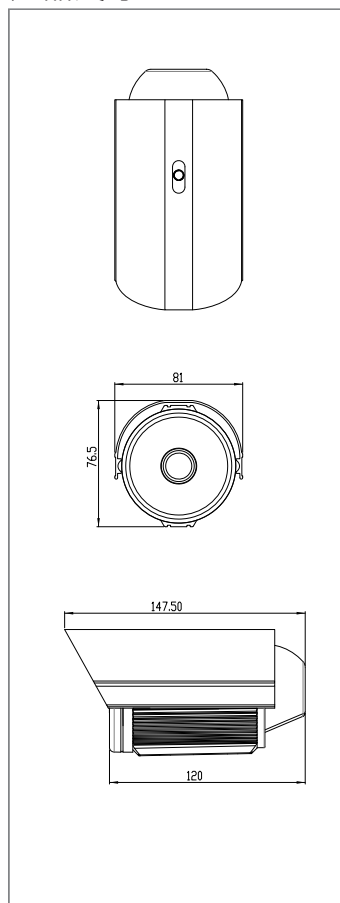

## 2MP 多合一攝影機

### HS-4IN1-T093AA

#### 產品特點

- 高畫質影像 HD 1080P
- 高畫質影像傳送 – 畫面不壓縮 · 影像不延遲
- 超長傳輸距離
- 與原本類比系統架構相同 · 電纜線 (同軸 / 雙絞) 不需更換
- 固定鏡頭 : 3.6mm / 6mm
- 2DNR / 3DNR
- CoC (UTC) 同軸控制 OSD 選單

產品尺寸 (mm)

#### 產品規格

型號	HS-4IN1-T093AA
攝像元件	1/2.9" SONY CMOS : 2.0 Mega
方案組合	2441H + SONY 323
解析度	1920(H) x 1080(V)
影像輸出	AHD / CVBS / TVI / CVI
訊號雜訊比	60 dB 以上
最低照度	0.01Lux
鏡頭	固定鏡頭 3.6mm / 6mm
攝影機控制	CoC 同軸控制
電子快門	Auto
紅外線投射距離	20M
寬動態	有
DNR	2DNR / 3DNR
最高張數	30fps(NTSC) / 25fps(PAL)
電源	DC12V/60mA ±6mA
工作溫度	-20° C ~ 50° C (-4° F ~ 122° F)
尺寸 (mm)	81 x 76.5 x 147.5
防水 / 防爆等級	IP66